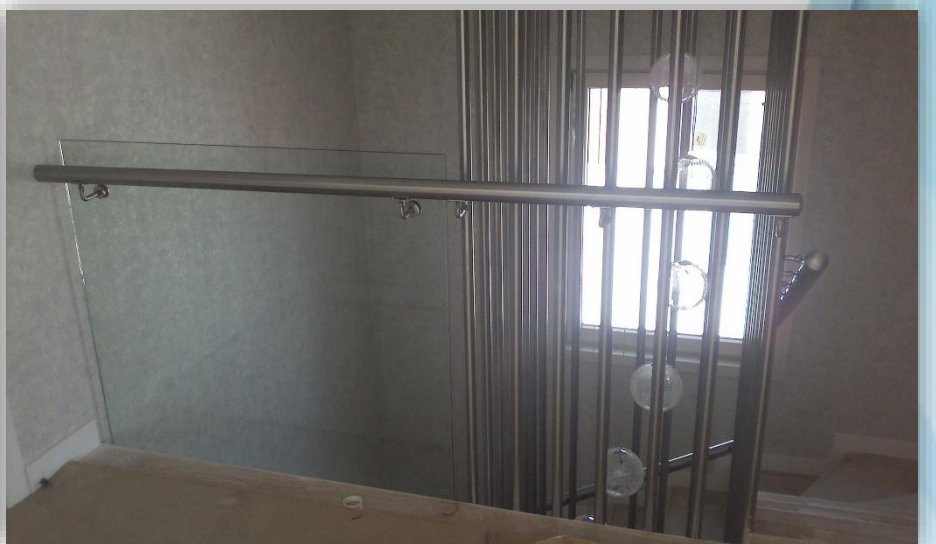

DiKEY EMNİYETLİ PASLANMAZ KORKULUKLAR