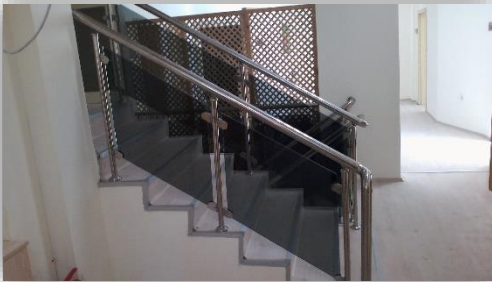

CAMLI PASLANMAZ KORKULUKLAR