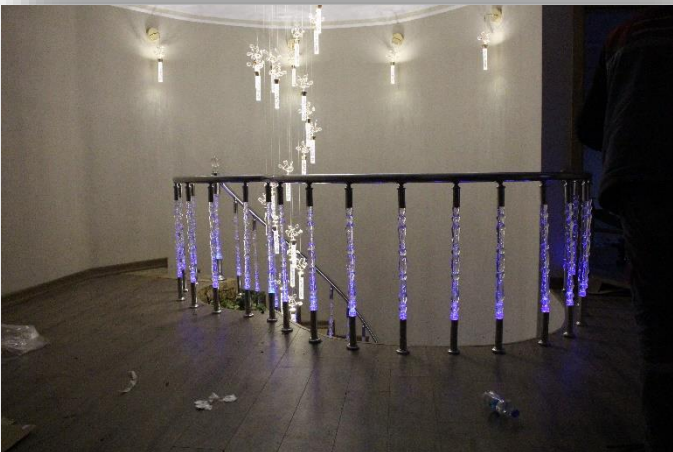

Pleksi Korkuluk Modelleri